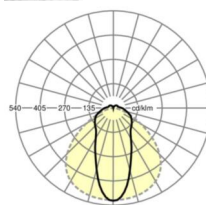

электротехника

Балласт	Электронный драйвер (1 штука)
Мощность системы	42W
сетевое напряжение	230V/50Hz
класс энергосбережения/Источник света	C

Оптика

Оснастка	LED, цветопередача/оттенок света CRI ≥ 80 / 3000K
Допуск для координаты цветности (MacAdam)	3SDCM
Фотобиологическая безопасность (светильник)	RG1
Номинальный световой поток	6975lm
Срок службы LED	50000h L80/B10 (Tq 35°C)
светоотдача светильников	168lm/W
Угол излучения	45° (C0) / 100° (C90)
UGR поп./вдоль	23.5 / 23.5

Механика

цвет корпуса	белый стандартный для электротехники RAL 9016
размеры (LxWxH/DxH)	1531mm x 63mm x 54mm
вес (нетто)	2kg
Вид монтажа	сборка трековых систем, световая структура

DEEP-LINK

<https://www.regiolux.de/ru/article/19150004080>

Ссылка	LED 7500lm 830
ηLB	100 %
Φ ↓/↑	90 % / 10 %
UGR поп./вдоль	23.5 / 23.5

63

54

размеры

L	1531 mm	Длина
B	63 mm	Ширина
H	54 mm	Высота